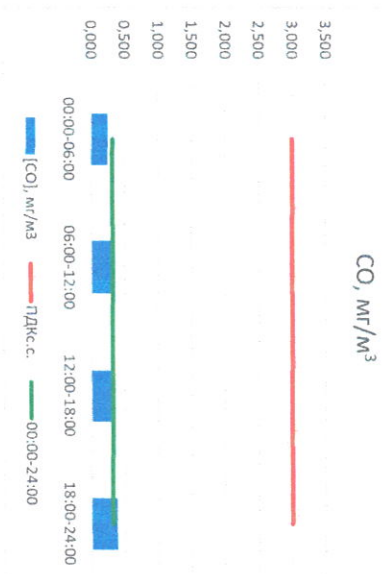

Отчет о состоянии атмосферного воздуха за 16.03.2021 г.

Направление ветра	[NO1], мкг/м³	[NO2], мкг/м³	[CO], мкг/м³	[SO2], мкг/м³	[Пыль], мкг/м³	
00:00-06:00	ЮВ	10,779	25,801	0,248	1,562	-
06:00-12:00	В	7,274	18,155	0,352	1,442	-
12:00-18:00	СВ	0,157	8,408	0,319	0,758	-
18:00-24:00	В	5,067	25,959	0,388	0,768	-
00:00-24:00	В	5,819	19,581	0,327	1,132	-
ПДК _{к.с.}	-	60,0	40,0	3,0	50,0	150,0