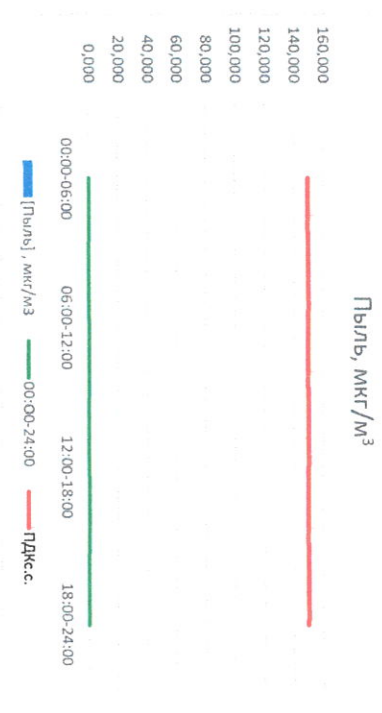

Отчет о состоянии атмосферного воздуха за 16.03.2021 г.

Направление ветра	[NO1], мкг/м³	[NO2], мкг/м³	[CO], мкг/м³	[SO2], мкг/м³	[Пыль], мкг/м³	
00:00-06:00	ЮВ	10,779	25,801	0,248	1,562	-
06:00-12:00	В	7,274	18,155	0,352	1,442	-
12:00-18:00	СВ	0,157	8,408	0,319	0,758	-
18:00-24:00	В	5,067	25,959	0,388	0,768	-
00:00-24:00	В	5,819	19,581	0,327	1,132	-
ПДК _{к.с.}	-	60,0	40,0	3,0	50,0	150,0