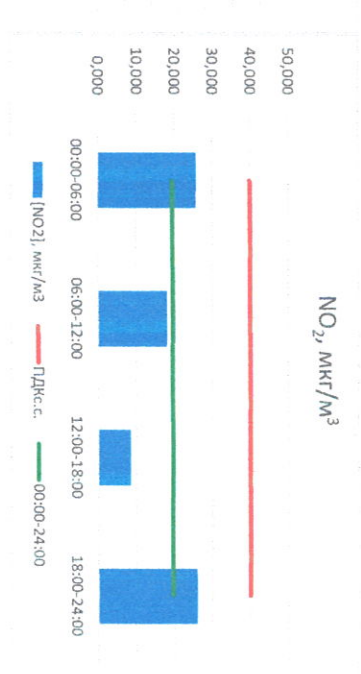

Отчет о состоянии атмосферного воздуха за 16.03.2021 г.

Направление ветра	[NO1], мкг/м³	[NO2], мкг/м³	[CO], мкг/м³	[SO2], мкг/м³	[Пыль], мкг/м³	
00:00-06:00	ЮВ	10,779	25,801	0,248	1,562	-
06:00-12:00	В	7,274	18,155	0,352	1,442	-
12:00-18:00	СВ	0,157	8,408	0,319	0,758	-
18:00-24:00	В	5,067	25,959	0,388	0,768	-
00:00-24:00	В	5,819	19,581	0,327	1,132	-
ПДК _{к.с.}	-	60,0	40,0	3,0	50,0	150,0