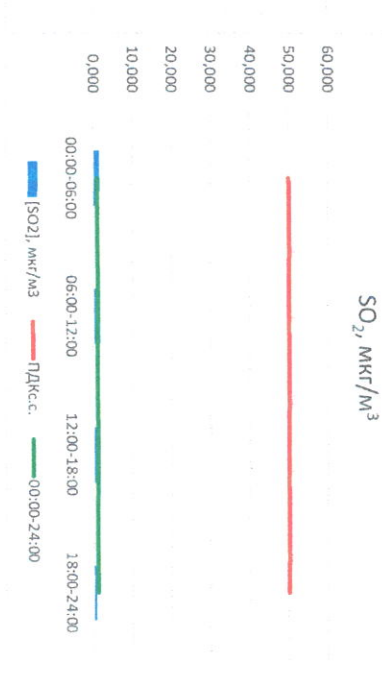

Отчет о состоянии атмосферного воздуха за 16.03.2021 г.

Направление ветра	[NO1], мкг/м³	[NO2], мкг/м³	[CO], мкг/м³	[SO2], мкг/м³	[Пыль], мкг/м³	
00:00-06:00	ЮВ	10,779	25,801	0,248	1,562	-
06:00-12:00	В	7,274	18,155	0,352	1,442	-
12:00-18:00	СВ	0,157	8,408	0,319	0,758	-
18:00-24:00	В	5,067	25,959	0,388	0,768	-
00:00-24:00	В	5,819	19,581	0,327	1,132	-
ПДК _{к.с.}	-	60,0	40,0	3,0	50,0	150,0